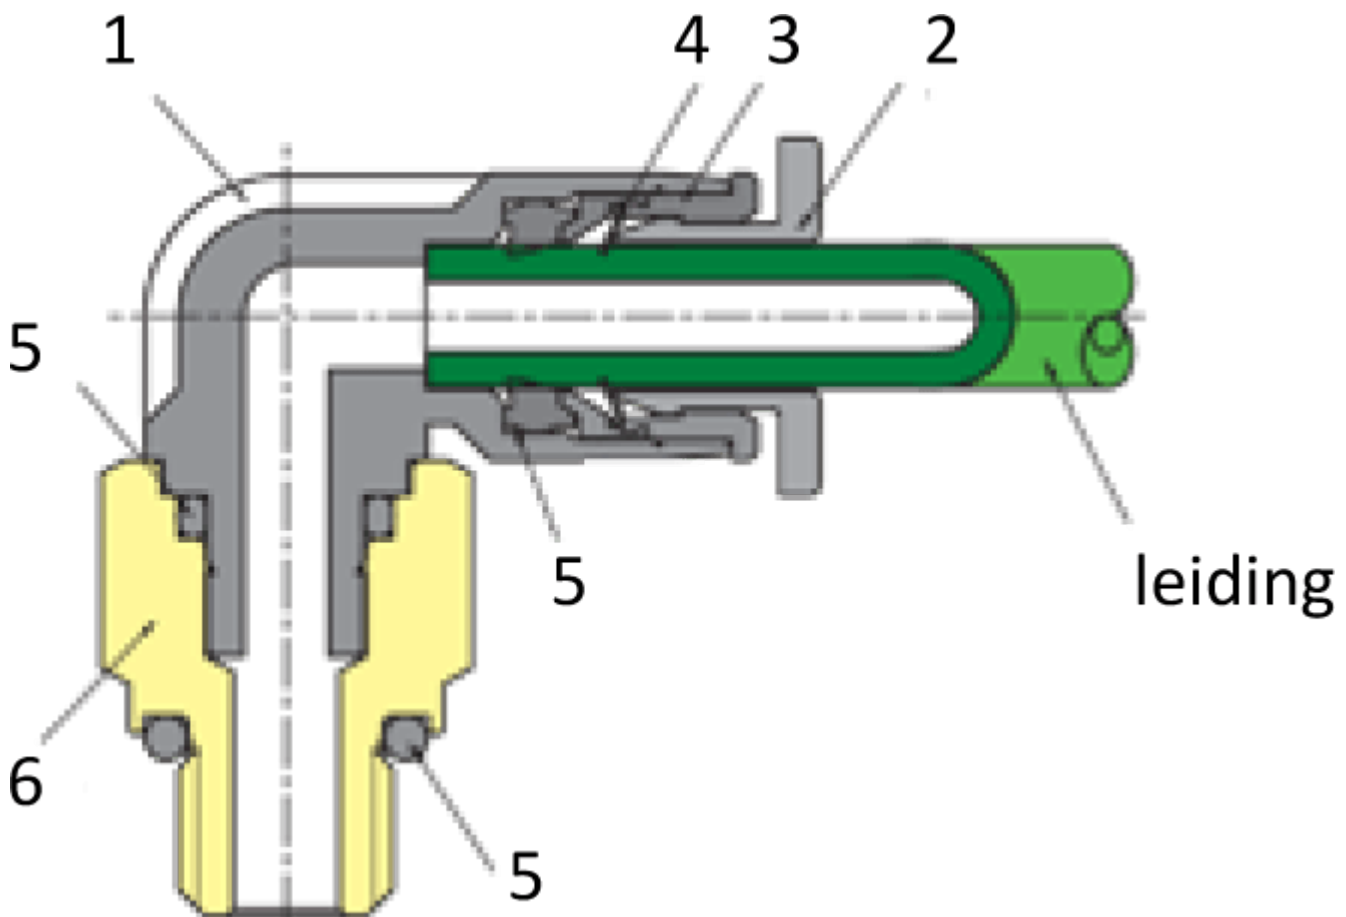

# SNELHEIDSR. VEN PIF Ø04-G1/4

## Product Images

## Omschrijving

Sang-A uit het Koreaanse Daegu is een echte push-in fittingen specialist en één van de wereldmarkt leidende partijen.

Naast meerdere fabrieken en een wereldwijd omvattend verkoopnetwerk zijn er ook grote en bekende pneumatiek leveranciers die de Sang-A producten onder privat-label verkopen. Door haar keuze voor kwaliteit groeit Sang-A, mede door haar sterke assemblageautomatisering en de geautomatiseerde testfaciliteiten. Op Sang-A kunt u bouwen.

Afgelopen jaren zijn de push-in fittingen geheel opnieuw ontworpen voor een nog compactere uitvoering en hogere werkdrukken. Door de voorspanning op de afdichtingslip heeft u een uitstekende afdichting ook bij vacuüm- toepassingen en of trillingen. U steekt de leiding makkelijk in. En de lipseal dicht perfect af, ook bij licht afwijkende leidingtoleranties.