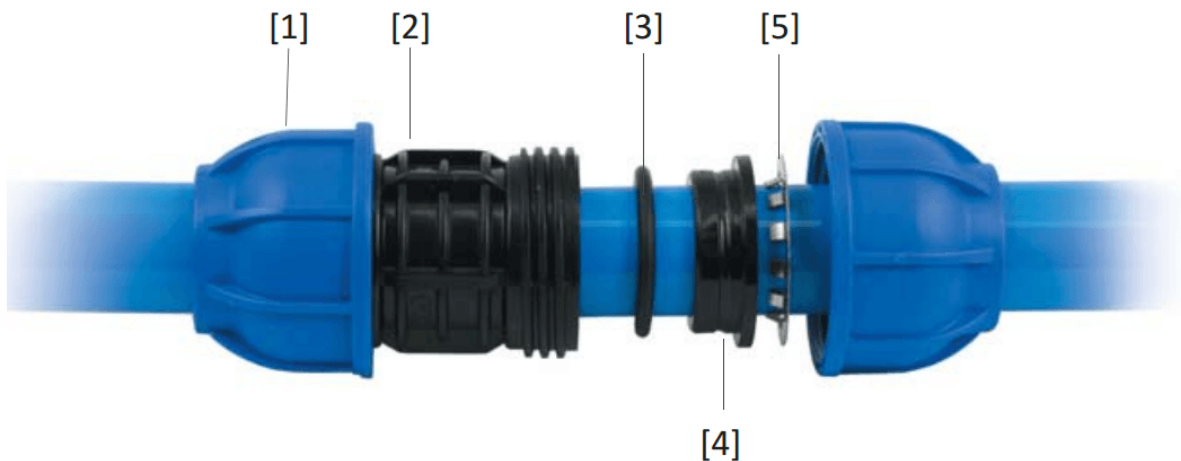

Het pakket van de Sicomat insteekkoppelingen is zeer breed en wordt nog regelmatig uitgebreid. Hiermee zijn de bouwkundige obstakels in uw pand snel en goedkoop te omzeilen. De koppelingen zijn in overleg met de TÜV ontwikkeld en verbeterd. Tevens zijn de koppelingen voorzien van de noodzakelijke CE keur die u moet hebben op een leidingsysteem onder druk. De montage van de insteekkoppelingen is zeer eenvoudig. U steekt de buis in de insteekkoppeling, zodat de speciale O-ring kan afdichten, draai de wartel handvast aan en trek hem eenvoudig na met de bijbehorende haaksleutel zodat de RVS grijping in de aluminium buis grijpt. De buis is nu lekvrij gefixeerd.

Eén van de mooiste Sicomat insteekkoppelingen is de snelaftakking die u gebruikt om zakleidingen te maken. Deze snelaftakking wordt op de door u gewenste plaats op de ringleiding gemonteerd, aan de zijkant aangeboord, afgedicht en voorzien van de zakleiding. Binnen enkele minuten heeft u een zakleiding gerealiseerd. Door de aanboring aan de zijkant zal eventueel condens vocht nooit in de zakleiding terecht komen.

De insteekkoppeling bestaat uit vijf componenten:

- [1] wartel: blauw Nylon
- [2] behuizing: zwart Nylon (ook leverbaar met Aluminium huis)
- [3] O-ring: NBR
- [4] Bus: zwart Nylon
- [5] Gripring: RVS 301