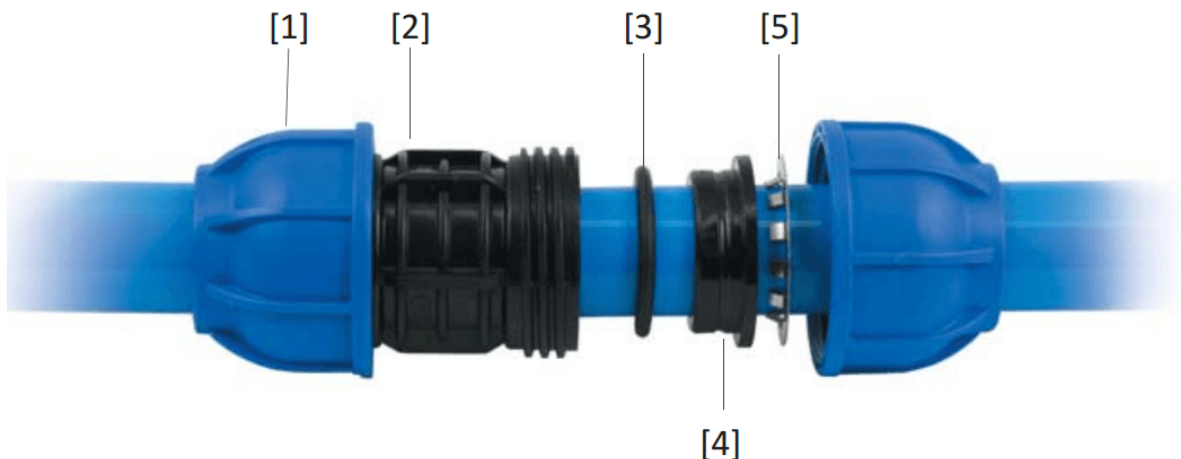

Het pakket van de Sicomat insteekkoppelingen is zeer breed en wordt nog regelmatig uitgebreid. Hiermee zijn de bouwkundige obstakels in uw pand snel en goedkoop te omzeilen. De koppelingen zijn in overleg met de TÜV ontwikkeld en verbeterd. Tevens zijn de koppelingen voorzien van de noodzakelijke CE keur die u moet hebben op een leidingsysteem onder druk. De montage van de insteekkoppelingen is zeer eenvoudig. U steekt de buis in de insteekkoppeling, zodat de speciale O-ring kan afdichten, draai de wartel handvast aan en trek hem eenvoudig na met de bijbehorende haaksleutel zodat de RVS grijping in de aluminium buis grijpt. De buis is nu lekvrij gefixeerd.

Eén van de mooiste Sicomat insteekkoppelingen is de snelaftakking die u gebruikt om zakleidingen te maken. Deze snelaftakking wordt op de door u gewenste plaats op de ringleiding gemonteerd, aan de zijkant aangeboord, afdicht en voorzien van de zakleiding. Binnen enkele minuten heeft u een zakleiding gerealiseerd. Door de aanboring aan de zijkant zal eventueel condens vocht nooit in de zakleiding terecht komen.

De insteekkoppeling bestaat uit vijf componenten:

- [1] wartel: blauw Nylon
- [2] behuizing: zwart Nylon (ook leverbaar met Aluminium huis)
- [3] O-ring: NBR
- [4] Bus: zwart Nylon
- [5] Gripring: RVS 301