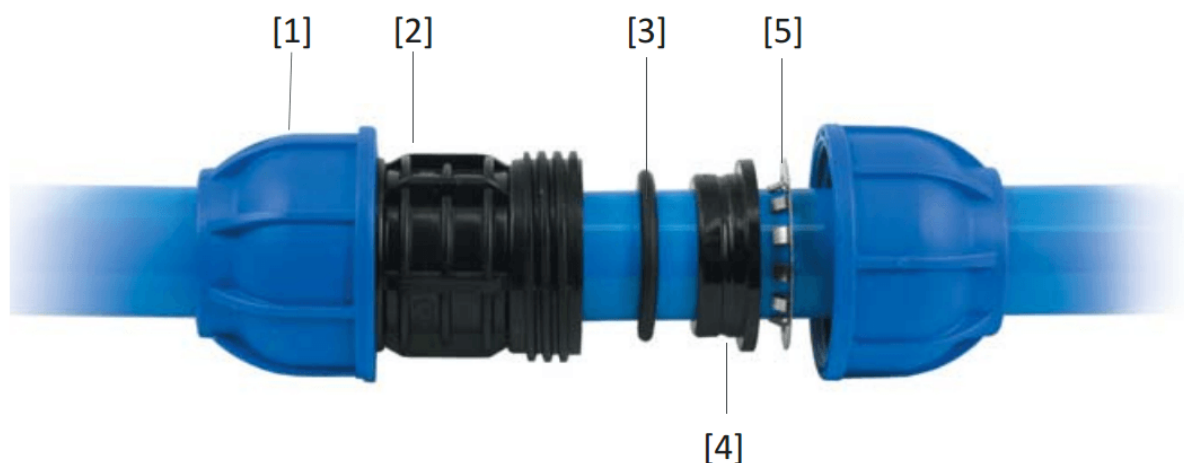

Het pakket van de Sicomat insteekkoppelingen is zeer breed en wordt nog regelmatig uitgebreid. Hiermee zijn de bouwkundige obstakels in uw pand snel en goedkoop te omzeilen. De koppelingen zijn in overleg met de TÜV ontwikkeld en verbeterd. Tevens zijn de koppelingen voorzien van de noodzakelijke CE keur die u moet hebben op een leidingsysteem onder druk. De montage van de insteekkoppelingen is zeer eenvoudig. U steekt de buis in de insteekkoppeling, zodat de speciale O-ring kan afdichten, draai de wartel handvast aan en trek hem eenvoudig na met de bijbehorende haaksleutel zodat de RVS grijping in de aluminium buis grijpt. De buis is nu lekvrij gefixeerd.

Eén van de mooiste Sicomat insteekkoppelingen is de snelaftakking die u gebruikt om zakleidingen te maken. Deze snelaftakking wordt op de door u gewenste plaats op de ringleiding gemonteerd, aan de zijkant aangeboord, afgedicht en voorzien van de zakleiding. Binnen enkele minuten heeft u een zakleiding gerealiseerd. Door de aanboring aan de zijkant zal eventueel condens vocht nooit in de zakleiding terecht komen.

De insteekkoppeling bestaat uit vijf componenten:

- [1] wartel: blauw Nylon
- [2] behuizing: zwart Nylon (ook leverbaar met Aluminium huis)
- [3] O-ring: NBR
- [4] Bus: zwart Nylon
- [5] Gripring: RVS 301