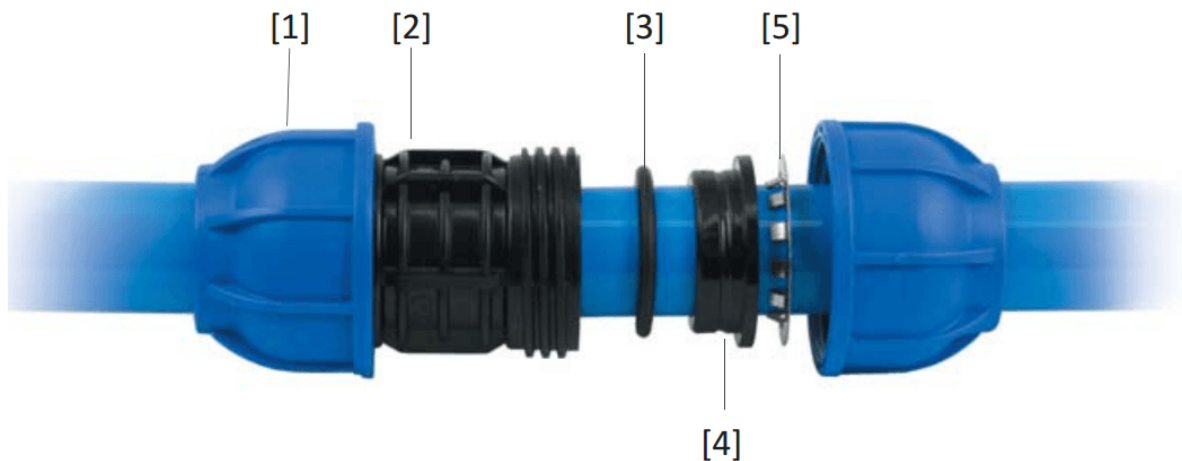

Het pakket van de Sicomat insteekkoppelingen is zeer breed en wordt nog regelmatig uitgebreid. Hiermee zijn de bouwkundige obstakels in uw pand snel en goedkoop te omzeilen. De koppelingen zijn in overleg met de TÜV ontwikkeld en verbeterd. Tevens zijn de koppelingen voorzien van de noodzakelijke CE keur die u moet hebben op een leidingsysteem onder druk. De montage van de insteekkoppelingen is zeer eenvoudig. U steekt de buis in de insteekkoppeling, zodat de speciale O-ring kan afdichten, draai de wartel handvast aan en trek hem eenvoudig na met de bijbehorende haaksleutel zodat de RVS grijping in de aluminium buis grijpt. De buis is nu lekvrij gefixeerd.

Eén van de mooiste Sicomat insteekkoppelingen is de snelaftakking die u gebruikt om zakleidingen te maken. Deze snelaftakking wordt op de door u gewenste plaats op de ringleiding gemonteerd, aan de zijkant aangeboord, afdicht en voorzien van de zakleiding. Binnen enkele minuten heeft u een zakleiding gerealiseerd. Door de aanboring aan de zijkant zal eventueel condens vocht nooit in de zakleiding terecht komen.

De insteekkoppeling bestaat uit vijf componenten:

- [1] wartel: blauw Nylon
- [2] behuizing: zwart Nylon (ook leverbaar met Aluminium huis)
- [3] O-ring: NBR
- [4] Bus: zwart Nylon
- [5] Gripring: RVS 301