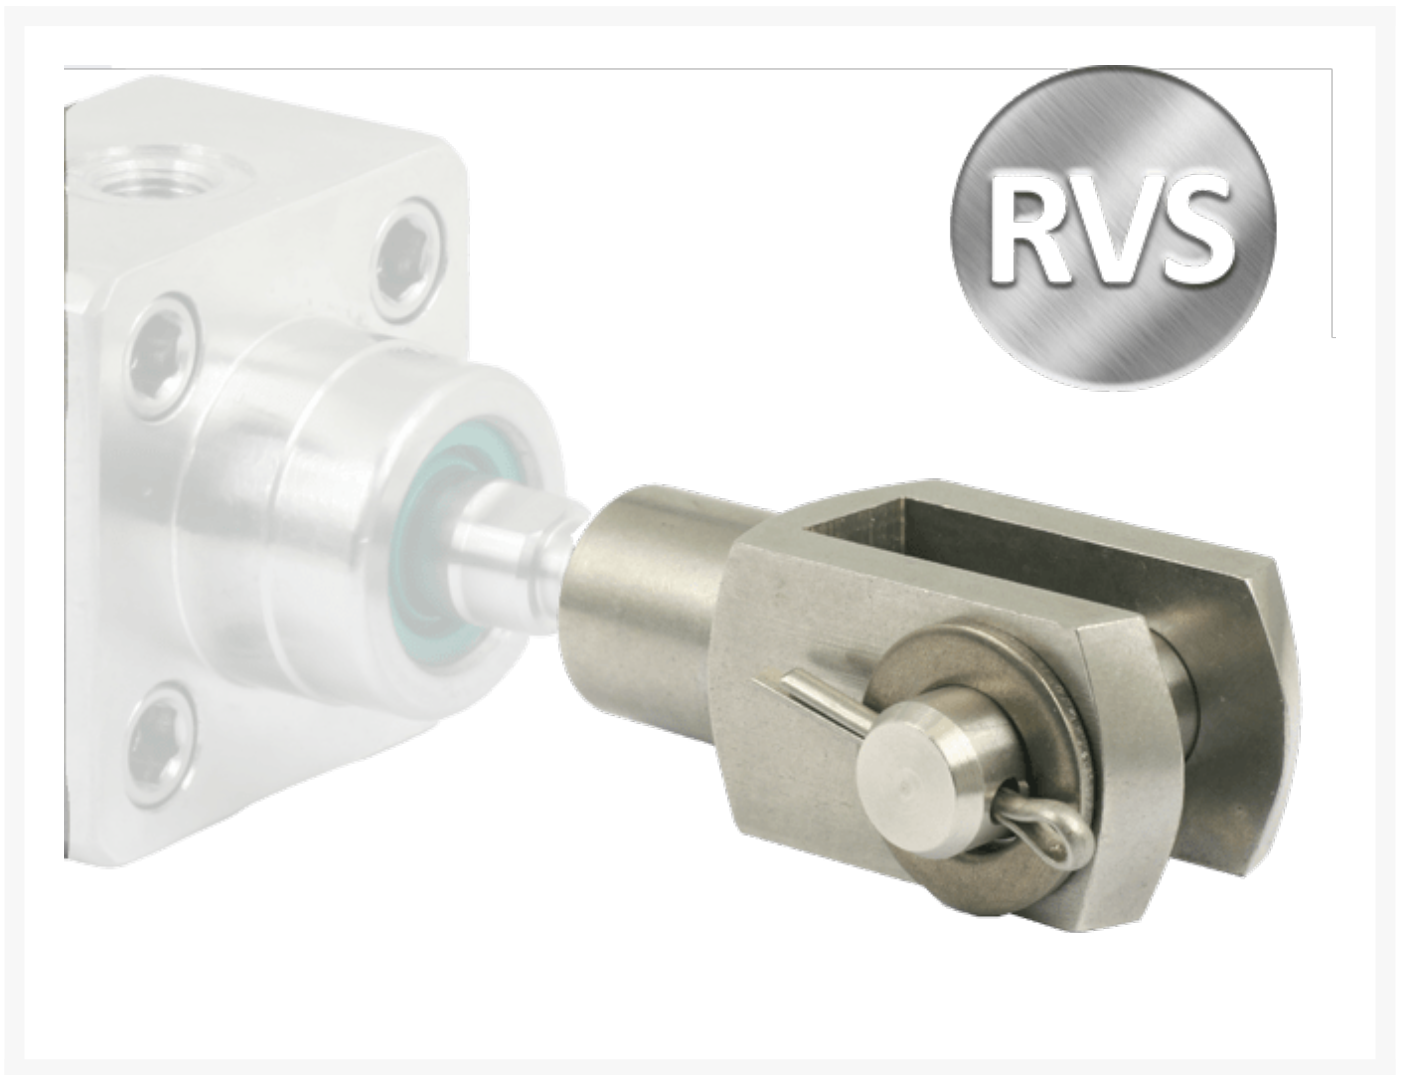

# RVS303 GAFFEL M27x2,0

## Product Images

## Omschrijving

---

We hebben alle gangbare montage toebehoren voor u op voorraad. Dankzij de ISO 15552 normering zijn de meeste van deze producten één op één gelijk met andere fabricaten en dus probleemloos uitwisselbaar met vrijwel zeker een forse kostprijs besparing. Kijkt u voor aanvullende informatie zoals maten en STEP-files op onze website.

## Additional Information

---

EAN Code	8719426284278
Artikelnummer	RD001397/IC
ISO15552 - Geschikt voor diameter	Ø 125mm
Toebehoren cilinder	Gaffel   RVS 14305 (303)
Aansluiting 1	Binnendraad
ISO-normering - cilinderdiameter	ISO 15552 - Ø125 mm
Draadmaat	M27x2
ISO-Norm	ISO 15552
Materiaal	RVS 303
T.b.v.serie	PMY, DMCA, HDM, PDM, PSM, YDM