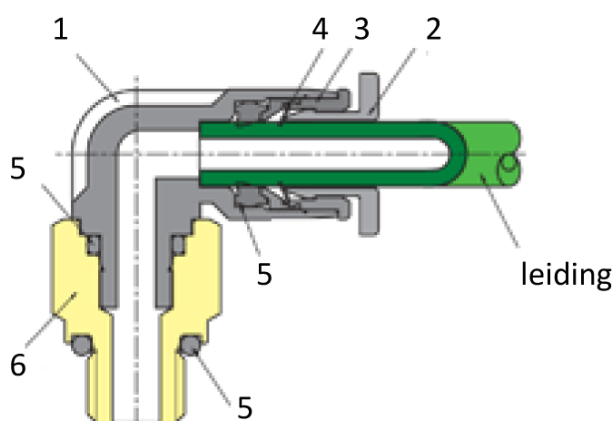

RECHTE SWIVEL 1200RPM Ø08-G1/4

Product Images

Omschrijving

Sang-A uit het Koreaanse Daegu is een echte push-in fittingen specialist en één van de wereldmarkt leidende partijen.

Naast meerdere fabrieken en een wereldwijd omvattend verkoopnetwerk zijn er ook grote en bekende pneumatiek leveranciers die de Sang-A producten onder privat-label verkopen. Door haar keuze voor kwaliteit groeit Sang-A, mede door haar sterke assemblageautomatisering en de geautomatiseerde testfaciliteiten. Op Sang-A kunt u bouwen.

Afgelopen jaren zijn de push-in fittingen geheel opnieuw ontworpen voor een nog compactere uitvoering en hogere werkdrukken. Door de voorspanning op de afdichtingslip heeft u een uitstekende afdichting ook bij vacuüm- toepassingen en of trillingen. U steekt de leiding makkelijk in. En de lipseal dicht perfect af, ook bij licht afwijkende leidingtoleranties.

Medium	perslucht, neutrale gassen en vloeistoffen	
Werkdrukken	0 bar / + 10 bar	
Temperaturen	0°C / +60°C	
Opmerkingen	siliconenvrij en conform RoHS	
Materialen		
Behuizing	1	PA 25% GF
Ontkoppelring	2	POM
Gripringhouder	3	Zink, vernikkeld
Gripring	4	RVS
Afdichtingen	5	NBR
Schroefdraad	6	messing, vernikkeld
Steunring	7	POM

Additional Information

EAN Code	8719426175859
Artikelnummer	NHRC08-G01
Aansluitmaat	1/8" BSPP
Vorm	Recht