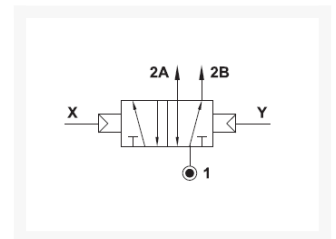

LOGISCH ELEMENT BISTAB. GEHEUG.

Product Images

Additional Information

| | |
|---------------|--------------------|
| EAN Code | 8719426034880 |
| Artikelnummer | AZ-04.002.4 |
| Omschrijving | Bistabiel geheugen |