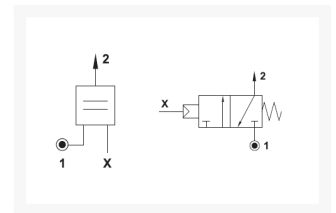

LOGISCH ELEMENT YES Ø4

Product Images

Omschrijving

- Ports: push-in fittings for $\varnothing 4$ tube
- Nominal orifice: 2.5 mm
- Nominal flow rate at 6 bar: 100 NI/min
- Actuating pressure at 6 bar: 1.2 bar (08.039.4)
Actuating pressure at 6 bar: 1.0 bar (08.049.4)
- Temperature range: max +60°C
- Working pressure: 2 ... 10 bar
- Fluid: 50 μ filtered, lubricated or non lubricated air
- Body: aluminium 11S
- Seals: NBR
- Springs: stainless steel
- Internal parts: brass OT58

Additional Information

EAN Code	8719426035474
Artikelnummer	AZ-08.049.4
Omschrijving	Wel functie
Merk	AZ
Ventiel specificatie	Wel-functie
Type ventiel	Logisch element
Aansluitmaat	4 mm
Functie	Wel