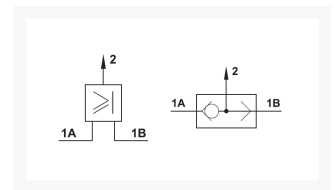

## Additional Information

---

EAN Code	8719426035504
Artikelnummer	AZ-08.133.4
Omschrijving	R 1/8" inline
Merk	AZ
Ventiel specificatie	Of-functie
Type ventiel	Logisch element
Aansluitmaat	1/8" BSPP
Functie	Of
Alternatief voor	W3603000001 Metalwork