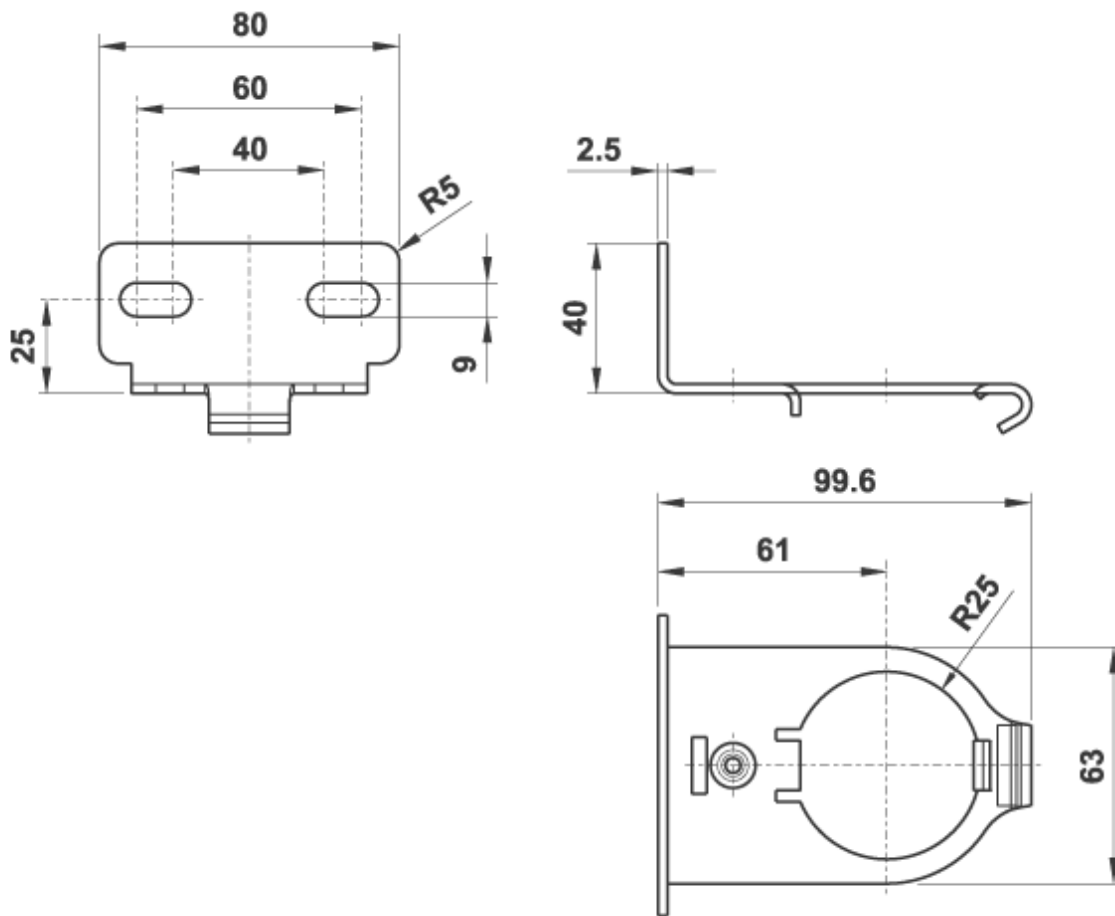

MONTAGEBEUBEL AZ-16.152.0

Product Images

Additional Information

EAN Code	8719426035672
Artikelnummer	AZ-16.122.0
Omschrijving	Montagebeugel