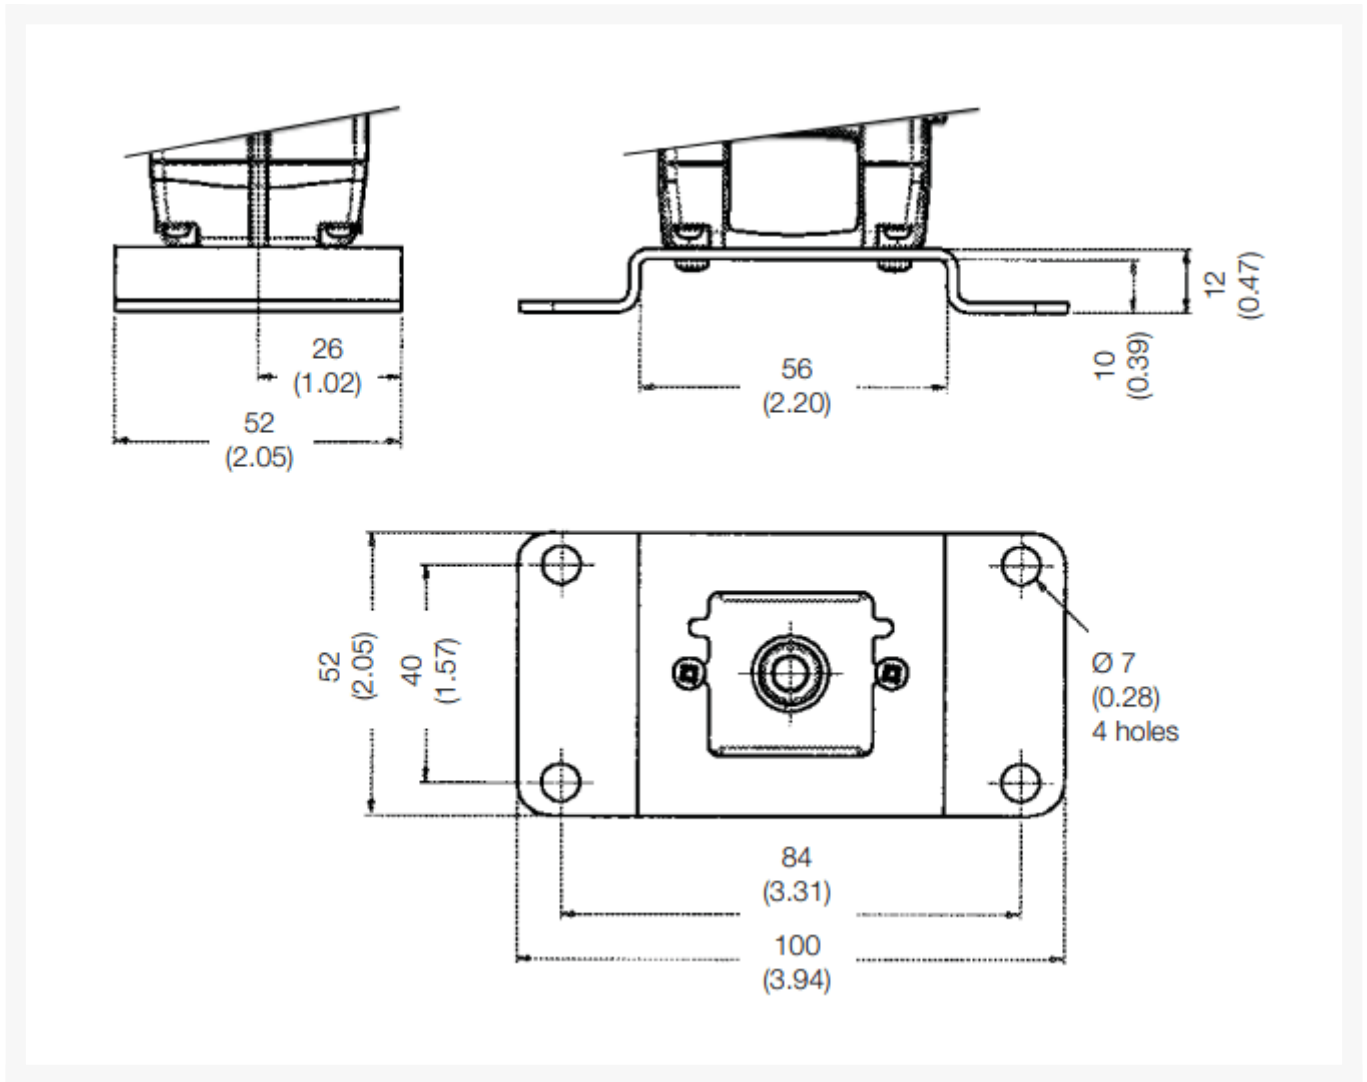

VOETMONTAGE AZ-16.175.0

Product Images

Omschrijving

Voetmontageplaat t.b.v. PROP. DRUKREG. G1/4 0-10BAR (artikelnummer AZ-16.175.0)

Additional Information

EAN Code	8719426035719
Artikelnummer	AZ-16.176.0
Omschrijving	Voetmontageplaat