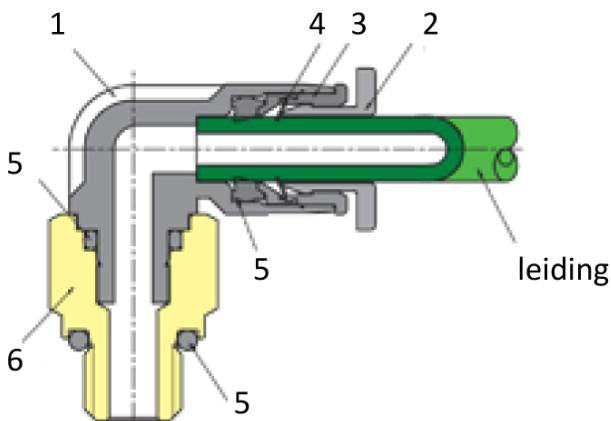

RECHTE SWIVEL 900 RPM G3/8

Product Images

Omschrijving

Sang-A uit het Koreaanse Daegu is een echte push-in fittingen specialist en één van de wereldmarkt leidende partijen.

Naast meerdere fabrieken en een wereldwijd omvattend verkoopnetwerk zijn er ook grote en bekende pneumatiek leveranciers die de Sang-A producten onder privat-label verkopen. Door haar keuze voor kwaliteit groeit Sang-A, mede door haar sterke assemblageautomatisering en de geautomatiseerde testfaciliteiten. Op Sang-A kunt u bouwen.

Afgelopen jaren zijn de push-in fittingen geheel opnieuw ontworpen voor een nog compactere uitvoering en hogere werkdrukken. Door de voorspanning op de afdichtingslip heeft u een uitstekende afdichting ook bij vacuüm- toepassingen en of trillingen. U steekt de leiding makkelijk in. En de lipseal dicht perfect af, ook bij licht afwijkende leidingtoleranties.

Artikelcode	R1	R2	F	B	ØP	A1	A2	H1	H2	RPM
NHRSG01-G01	G1/8	G1/8	21	49	16.5	8	8	17	14	1200
NHRSG02-G02	G1/4	G1/4	24	55	16.5	11	11	17	14	1200
NHRSG03-G03	G3/8	G3/8	28	63.5	23.5	12	12	24	22	1000
NHRSG04-G04	G1/2	G1/2	31	69.5	23.5	15	15	24	22	1000

Additional Information

EAN Code	8719426176108
Artikelnummer	NHRSG03-G03
Omschrijving	900 RPM
Aansluitmaat	3/8" BSPP
Vorm	Recht