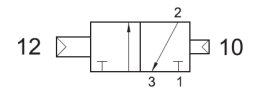

3/2 VENT G1/8 DIFFERENTIAAL PNEU

Product Images

Additional Information

EAN Code	8719426036129
Artikelnummer	AZ-321CCD
Omschrijving	1/8" BSPP, pneumatisch
Merk	AZ
Ventiel specificatie	3/2
Type ventiel	Dominante zijde
Aansluitmaat	1/8" BSPP
Functie	3/2 bistabiel