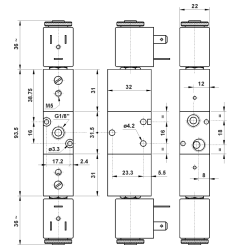

3/2 ELEC G1/8 BIST EXT VOORSTURING

Product Images

Additional Information

EAN Code	8719426036143
Artikelnummer	AZ-321EEAS
Omschrijving	3/2 bistabiel
Merk	AZ
Type ventiel	Externe voorsturing
Aansluitmaat	1/8" BSPP
Functie	3/2 bistabiel