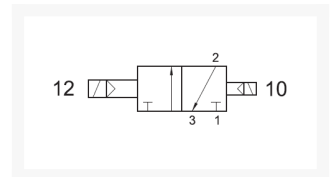

3/2 ELEC BIST G1/8 DOMINANTE ZIJDE

Product Images

Additional Information

EAN Code	8719426036150
Artikelnummer	AZ-321EED
Omschrijving	1/8" BSPP, elektrisch
Merk	AZ
Ventiel specificatie	3/2
Type ventiel	Dominante zijde
Aansluitmaat	1/8" BSPP
Functie	3/2 bistabiel