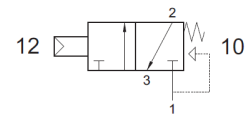

3/2 PNEU NC STUURDR 0,3 BAR G1/8

Product Images

Additional Information

EAN Code	8719426036228
Artikelnummer	AZ-321MCQ
Omschrijving	3/2 NC, pneumatisch
Merk	AZ
Model	3/2 NC
Type ventiel	Pneumatisch bediend
Aansluitmaat	1/8" BSPP
Functie	3/2 normally closed (NC)