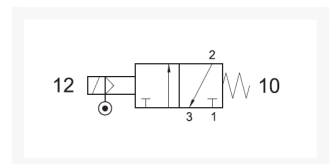

## Additional Information

---

EAN Code	8719426036242
Artikelnummer	AZ-321MEAS
Omschrijving	3/2 NC
Merk	AZ
Type ventiel	Externe voorsturing
Aansluitmaat	1/8" BSPP
Functie	3/2 normally closed (NC)
Alternatief voor	7958 Festo