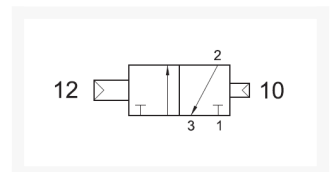

3/2 VENT NC G1/4 PNE1/PNE2

Product Images

Additional Information

EAN Code	8719426036365
Artikelnummer	AZ-322CCD
Omschrijving	1/4" BSPP, pneumatisch
Merk	AZ
Ventiel specificatie	3/2
Type ventiel	Dominante zijde
Aansluitmaat	1/8" BSPP
Functie	3/2 bistabiel