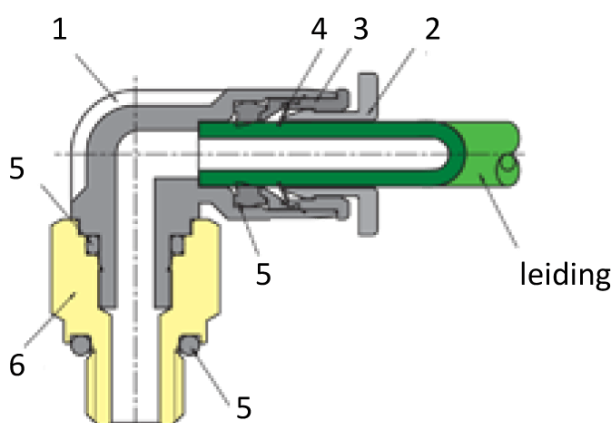

# RECHTE SWIVEL 500RPM Ø06-R1/4

## Product Images

Afgelopen jaren zijn de push-in fittingen geheel opnieuw ontworpen voor een nog compactere uitvoering en hogere werkdrukken. Door de voorspanning op de afdichtingslip heeft u een uitstekende afdichting ook bij vacuüm- toepassingen en of trillingen. U steekt de leiding makkelijk in. En de lipseal dicht perfect af, ook bij licht afwijkende leidingtoleranties.

## Additional Information

---

EAN Code	8719426176290
Artikelnummer	NRC06-02
Aansluitmaat	1/4" BSPT
Vorm	Recht