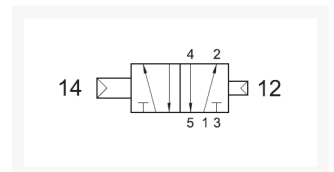

# 5/2 VENT G1/8 NC DIFF. PNE1/PNE2

## Additional Information

---

EAN Code	8719426036730
Artikelnummer	AZ-521CCD
Omschrijving	1/8" BSPP, pneumatisch
Merk	AZ
Ventiel specificatie	5/2
Type ventiel	Pneumatisch bediend
Aansluitmaat	1/8" BSPP
Functie	5/2 bistabiel