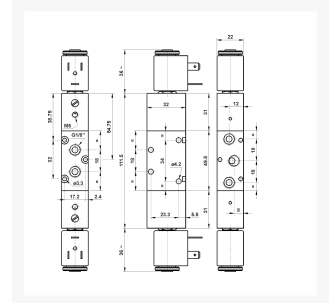

# 5/2 VENT G1/8 BIST ELEC EXT. VOORST

## Additional Information

---

EAN Code	8719426036778
Artikelnummer	AZ-521EE AS
Omschrijving	5/2 bistabiel
Merk	AZ
Type ventiel	Externe voorsturing
Aansluitmaat	1/8" BSPP
Functie	5/2 bistabiel