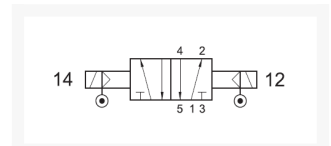

# 5/2 VENT G1/8 BIST ELEC EXT. VOORST

## Additional Information

---

EAN Code	8719426036778
Artikelnummer	AZ-521EE AS
Omschrijving	5/2 bistabiel
Merk	AZ
Type ventiel	Externe voorsturing
Aansluitmaat	1/8" BSPP
Functie	5/2 bistabiel