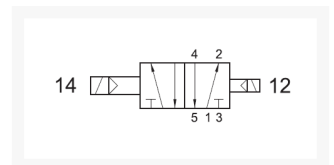

5/2 ELEC BIST G1/8 DOMINANTE ZIJDE

Product Images

Additional Information

EAN Code	8719426036792
Artikelnummer	AZ-521EED
Omschrijving	1/8" BSPP, elektrisch
Merk	AZ
Ventiel specificatie	5/2
Type ventiel	Dominante zijde
Aansluitmaat	1/8" BSPP
Functie	5/2 bistabiel