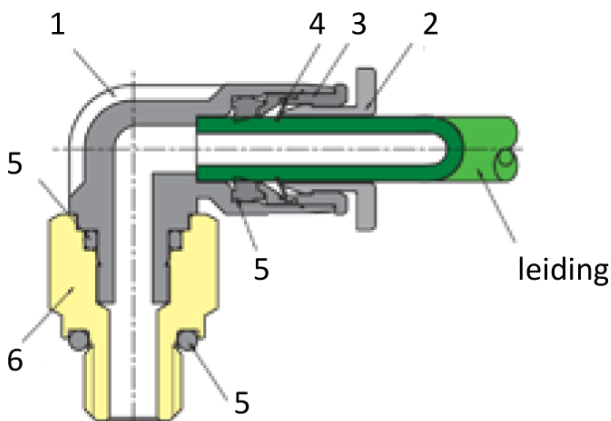

RECHTE SWIVEL 500RPM Ø06-G1/8

Product Images

Omschrijving

Sang-A uit het Koreaanse Daegu is een echte push-in fittingen specialist en één van de wereldmarkt leidende partijen.

Naast meerdere fabrieken en een wereldwijd omvattend verkoopnetwerk zijn er ook grote en bekende pneumatiek leveranciers die de Sang-A producten onder privat-label verkopen. Door haar keuze voor kwaliteit groeit Sang-A, mede door haar sterke assemblageautomatisering en de geautomatiseerde testfaciliteiten. Op Sang-A kunt u bouwen.

Afgelopen jaren zijn de push-in fittingen geheel opnieuw ontworpen voor een nog compactere uitvoering en hogere werkdrukken. Door de voorspanning op de afdichtingslip heeft u een uitstekende afdichting ook bij vacuüm- toepassingen en of trillingen. U steekt de leiding makkelijk in. En de lipseal dicht perfect af, ook bij licht afwijkende leidingtoleranties.

Medium	perslucht, neutrale gassen en vloeistoffen	
Werkdrukken	0 bar / + 10 bar	
Temperaturen	0°C / +60°C	
Opmerkingen	siliconenvrij en conform RoHS	
Materialen		
Behuizing	1	PA 25% GF
Ontkoppelring	2	POM
Gripringhouder	3	Zink, vernikkeld
Gripring	4	RVS
Afdichtingen	5	NBR
Schroefdraad	6	messing, vernikkeld
Steunring	7	POM

Additional Information

EAN Code	8719426176306
Artikelnummer	NRC06-G01
Aansluitmaat	1/8" BSPP
Vorm	Recht