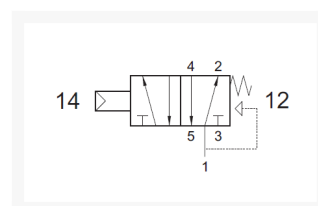

# 5/2 PNEU STUURDRUK 0,3 BAR

## Additional Information

---

EAN Code	8719426036846
Artikelnummer	AZ-521MCQ
Omschrijving	5/2, pneumatisch
Merk	AZ
Model	5/2 NC monostabiel
Type ventiel	Pneumatisch bediend
Aansluitmaat	1/8" BSPP
Functie	5/2 monostabiel