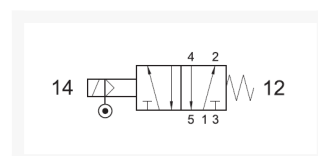

5/2 VENT G1/8 MONO EXT ELEC/VEER

Product Images

Additional Information

EAN Code	8719426036860
Artikelnummer	AZ-521MEAS
Omschrijving	5/2 monostabiel
Merk	AZ
Type ventiel	Elektrisch bediend
Aansluitmaat	1/8" BSPP
Functie	5/2 monostabiel