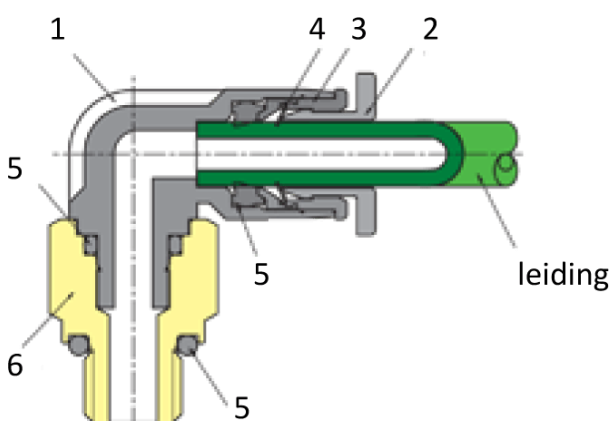

# RECHTE SWIVEL 500RPM Ø06-M6

## Product Images

---

## Omschrijving

Sang-A uit het Koreaanse Daegu is een echte push-in fittingen specialist en één van de wereldmarkt leidende partijen.

Naast meerdere fabrieken en een wereldwijd omvattend verkoopnetwerk zijn er ook grote en bekende pneumatiek leveranciers die de Sang-A producten onder privat-label verkopen. Door haar keuze voor kwaliteit groeit Sang-A, mede door haar sterke assemblageautomatisering en de geautomatiseerde testfaciliteiten. Op Sang-A kunt u bouwen.

Afgelopen jaren zijn de push-in fittingen geheel opnieuw ontworpen voor een nog compactere uitvoering en hogere werkdrukken. Door de voorspanning op de afdichtingslip heeft u een uitstekende afdichting ook bij vacuüm- toepassingen en of trillingen. U steekt de leiding makkelijk in. En de lipseal dicht perfect af, ook bij licht afwijkende leidingtoleranties.