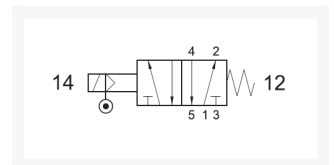

5/2 VENT G1/4 MONO EXT ELEC/VEER

Product Images

Additional Information

EAN Code	8719426037164
Artikelnummer	AZ-522MEAS
Omschrijving	5/2 monostabiel
Merk	AZ
Type ventiel	Elektrisch bediend
Aansluitmaat	1/4" BSPP
Functie	5/2 monostabiel