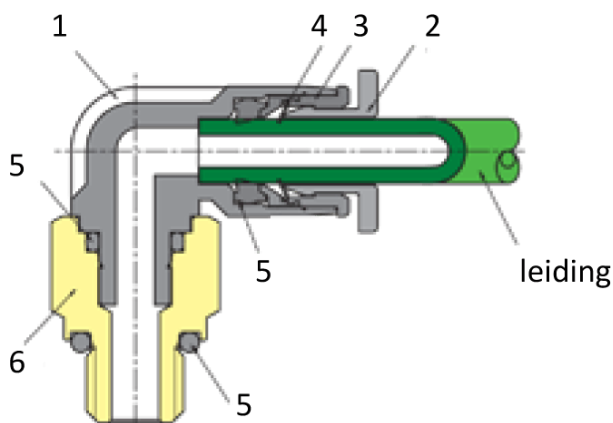

# RECHTE SWIVEL 400RPM Ø08-R1/8

## Omschrijving

Sang-A uit het Koreaanse Daegu is een echte push-in fittingen specialist en één van de wereldmarkt leidende partijen.

Naast meerdere fabrieken en een wereldwijd omvattend verkoopnetwerk zijn er ook grote en bekende pneumatiek leveranciers die de Sang-A producten onder privat-label verkopen. Door haar keuze voor kwaliteit groeit Sang-A, mede door haar sterke assemblageautomatisering en de geautomatiseerde testfaciliteiten. Op Sang-A kunt u bouwen.

Afgelopen jaren zijn de push-in fittingen geheel opnieuw ontworpen voor een nog compactere uitvoering en hogere werkdrukken. Door de voorspanning op de afdichtingslip heeft u een uitstekende afdichting ook bij vacuüm- toepassingen en of trillingen. U steekt de leiding makkelijk in. En de lipseal dicht perfect af, ook bij licht afwijkende leidingtoleranties.

## Additional Information

---

EAN Code	8719426176344
Artikelnummer	NRC08-01
Aansluitmaat	1/8" BSPT
Vorm	Recht