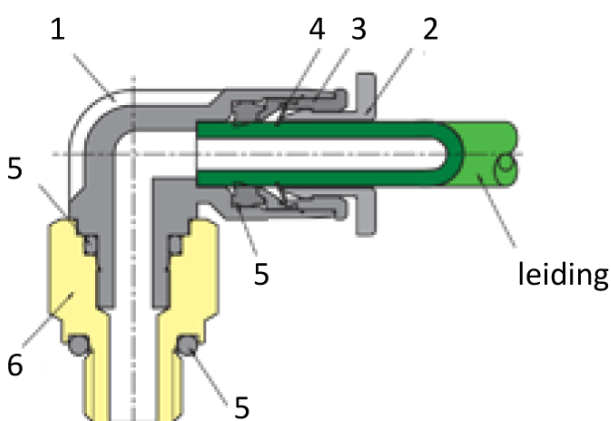

RECHTE SWIVEL 400RPM Ø08-R1/4

Product Images

Omschrijving

Sang-A uit het Koreaanse Daegu is een echte push-in fittingen specialist en één van de wereldmarkt leidende partijen.

Naast meerdere fabrieken en een wereldwijd omvattend verkoopnetwerk zijn er ook grote en bekende pneumatiek leveranciers die de Sang-A producten onder privat-label verkopen. Door haar keuze voor kwaliteit groeit Sang-A, mede door haar sterke assemblageautomatisering en de geautomatiseerde testfaciliteiten. Op Sang-A kunt u bouwen.

Afgelopen jaren zijn de push-in fittingen geheel opnieuw ontworpen voor een nog compactere uitvoering en hogere werkdrukken. Door de voorspanning op de afdichtingslip heeft u een uitstekende afdichting ook bij vacuüm- toepassingen en of trillingen. U steekt de leiding makkelijk in. En de lipseal dicht perfect af, ook bij licht afwijkende leidingtoleranties.

Medium	perslucht, neutrale gassen en vloeistoffen	
Werkdrukken	0 bar / + 10 bar	
Temperaturen	0°C / +60°C	
Opmerkingen	siliconenvrij en conform RoHS	
Materialen		
Behuizing	1	PA 25% GF
Ontkoppelring	2	POM
Gripringhouder	3	Zink, vernikkeld
Gripring	4	RVS
Afdichtingen	5	NBR
Schroefdraad	6	messing, vernikkeld
Steunring	7	POM

Additional Information

EAN Code	8719426176351
Artikelnummer	NRC08-02
Aansluitmaat	1/4" BSPT
Vorm	Recht