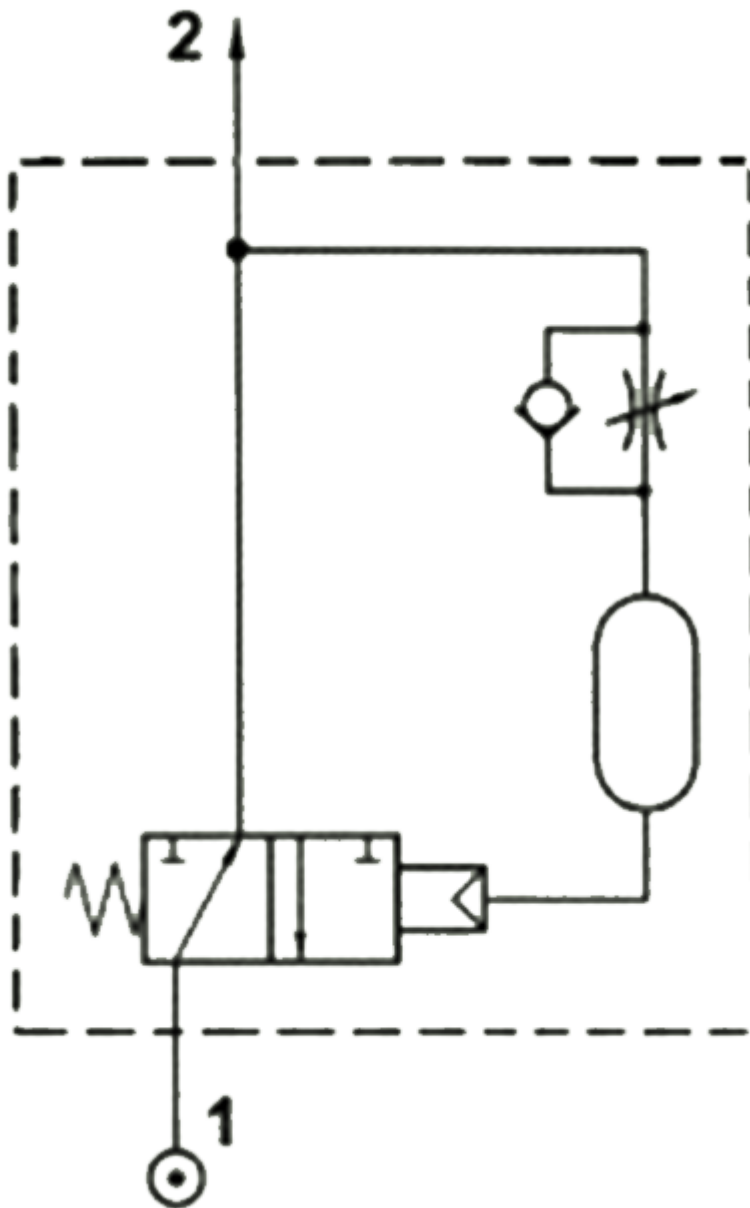

SIGNAAL CHOPPER 4MM-G1/8 INSTELBAAR

Product Images

Omschrijving

Dit ventiel geeft zolang er een voedingsdruk op staat een aan/uit signaal. De duur van dit signaal is middels een smoring in te stellen (chopper). De minimale voedingsdruk is drie bar.

Additional Information

| | |
|---------------|-----------------|
| EAN Code | 8719426037379 |
| Artikelnummer | AZ-AX.007.4 |
| Omschrijving | 1/8" BSPP |
| Merk | AZ |
| Type ventiel | Impulsgenerator |
| Aansluitmaat | 1/8" BSPP |
| Functie | Pulsventiel |