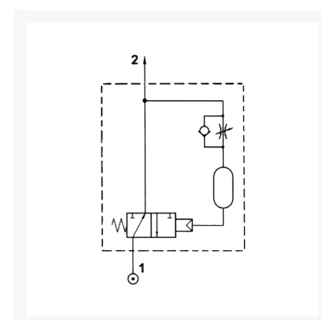

SIGNAAL CHOPPER 4MM-G1/8 INSTELBAAR

Product Images

Omschrijving

Dit ventiel geeft zolang er een voedingsdruk op staat een aan/uit signaal. De duur van dit signaal is middels een smoring in te stellen (chopper). De minimale voedingsdruk is drie bar.

Additional Information

| | |
|---------------|-----------------|
| EAN Code | 8719426037379 |
| Artikelnummer | AZ-AX.007.4 |
| Omschrijving | 1/8" BSPP |
| Merk | AZ |
| Type ventiel | Impulsgenerator |
| Aansluitmaat | 1/8" BSPP |
| Functie | Pulsventiel |