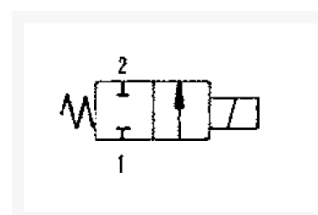

# 2/2 NC 230VAC DOORLAAT 2MM G1/8

## Omschrijving

---

De serie TEK.ED bestaat uit direct werkende ventielen 2/2 en 3/2 met verschillende doorlaten van 0,8 tot 2,4mm. Het ventiel is los te monteren en is gemaakt van een messing huis met een voorstuurkop met spoel. De spoelmaten lopen bij de grotere doorlaten op tot 30mm. Enkele modellen hebben een zgn. noodhandbediening voor het testen, zonder dat er spanning op de spoelen wordt gezet. De aansluitmaten lopen van M5 tot G ¼. Vanzelfsprekend zijn alle gangbare spoelspanningen leverbaar waarbij er meerdere spoelmodellen leverbaar zijn.

## Additional Information

---

EAN Code	8719426467459
Artikelnummer	TEK.ED120C.230AC
Omschrijving	2/2 NC 2 mm doorlaat
Model	2/2 NC monostabiel
Type ventiel	Elektrisch bediend
Aansluitmaat	1/8" BSPP
Doorlaat	2 mm
Functie	2/2 normally closed (NC)
Spanning	230VAC