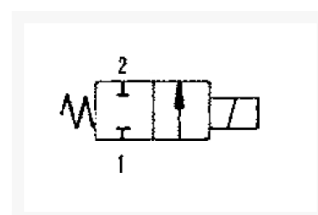

2/2 NC 24VAC DOORLAAT 2MM G1/8

Product Images

Omschrijving

De serie TEK.ED bestaat uit direct werkende ventielen 2/2 en 3/2 met verschillende doorlaten van 0,8 tot 2,4mm. Het ventiel is los te monteren en is gemaakt van een messing huis met een voorstuurkop met spoel. De spoelmaten lopen bij de grotere doorlaten op tot 30mm. Enkele modellen hebben een zgn. noodhandbediening voor het testen, zonder dat er spanning op de spoelen wordt gezet. De aansluitmaten lopen van M5 tot G ¼. Vanzelfsprekend zijn alle gangbare spoelspanningen leverbaar waarbij er meerdere spoelmodellen leverbaar zijn.

Additional Information

EAN Code	8719426467435
Artikelnummer	TEK.ED120C.24AC
Omschrijving	2/2 NC 2 mm doorlaat
Model	2/2 NC monostabiel
Type ventiel	Elektrisch bediend
Aansluitmaat	1/8" BSPP
Doorlaat	2 mm
Functie	2/2 normally closed (NC)