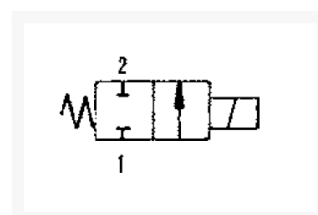

# 2/2 NC 24VDC DOORLAAT 2MM G1/8

## Omschrijving

---

De serie TEK.ED bestaat uit direct werkende ventielen 2/2 en 3/2 met verschillende doorlaten van 0,8 tot 2,4mm. Het ventiel is los te monteren en is gemaakt van een messing huis met een voorstuurkop met spoel. De spoelmaten lopen bij de grotere doorlaten op tot 30mm. Enkele modellen hebben een zgn. noodhandbediening voor het testen, zonder dat er spanning op de spoelen wordt gezet. De aansluitmaten lopen van M5 tot G ¼. Vanzelfsprekend zijn alle gangbare spoelspanningen leverbaar waarbij er meerdere spoelmodellen leverbaar zijn.

## Additional Information

---

EAN Code	8719426467442
Artikelnummer	TEK.ED120C.24DC
Omschrijving	2/2 NC 2 mm doorlaat
Model	2/2 NC monostabiel
Type ventiel	Elektrisch bediend
Aansluitmaat	1/8" BSPP
Doorlaat	2 mm
Functie	2/2 normally closed (NC)