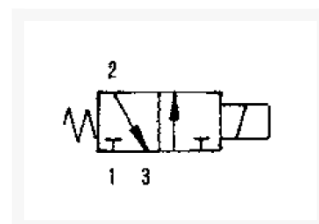

# 3/2 NC 24VAC DOORLAAT 1.3MM G1/8

## Omschrijving

---

De serie TEK.ED bestaat uit direct werkende ventielen 2/2 en 3/2 met verschillende doorlaten van 0,8 tot 2,4mm. Het ventiel is los te monteren en is gemaakt van een messing huis met een voorstuurkop met spoel. De spoelmaten lopen bij de grotere doorlaten op tot 30mm. Enkele modellen hebben een zgn. noodhandbediening voor het testen, zonder dat er spanning op de spoelen wordt gezet. De aansluitmaten lopen van M5 tot G ¼. Vanzelfsprekend zijn alle gangbare spoelspanningen leverbaar waarbij er meerdere spoelmodellen leverbaar zijn.