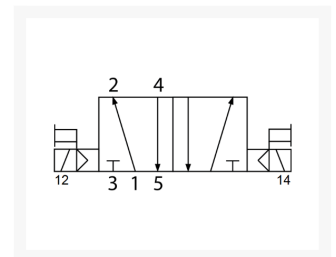

## Additional Information

---

EAN Code	8719426032633
Artikelnummer	ATEX-SF4200-IP
Omschrijving	5/2 bistabiel
Merk	YPC
Draadmaat 1	1/4" BSPP
Draadmaat 2	1/4" BSPP
Model	5/2 bistabiel
Type ventiel	Elektrisch bediend (SF-Serie)
Aansluitmaat	1/4" BSPP
Functie	5/2 bistabiel