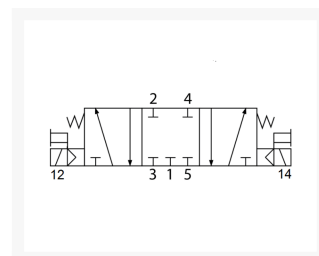

# 5/3 VENT R1/4 MID DICHT CC ELEC

## Additional Information

---

EAN Code	8719426032640
Artikelnummer	ATEX-SF4303-IP
Omschrijving	5/3 CC middenstand open
Merk	YPC
Draadmaat 1	1/4" BSPP
Draadmaat 2	1/4" BSPP
Model	5/3 midden gesloten
Type ventiel	Elektrisch bediend (SF-Serie)
Aansluitmaat	1/4" BSPP
Functie	5/3 center closed (CC)