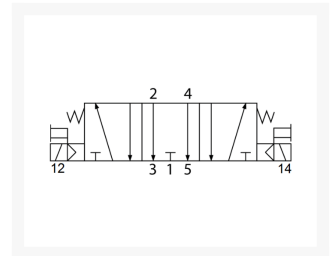

5/3 VENT R1/4 MID OPEN CO ELEC

Product Images

Additional Information

EAN Code	8719426032657
Artikelnummer	ATEX-SF4403-IP
Omschrijving	5/3 CO middenstand open
Merk	YPC
Draadmaat 1	1/4" BSPP
Draadmaat 2	1/4" BSPP
Model	5/3 midden open
Type ventiel	Elektrisch bediend (SF-Serie)
Aansluitmaat	1/4" BSPP
Functie	5/3 center exhausted (OC)