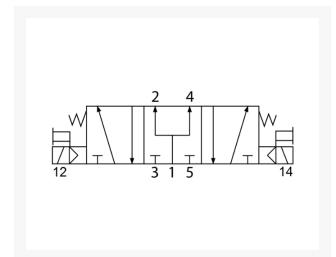

# 5/3 VENT R1/4 MID DRUK CP ELEC

## Additional Information

---

EAN Code	8719426032664
Artikelnummer	ATEX-SF4503-IP
Omschrijving	5/3 CP middenstand belucht
Merk	YPC
Draadmaat 1	1/4" BSPP
Draadmaat 2	1/4" BSPP
Model	5/3 midden druk
Type ventiel	Elektrisch bediend (SF-Serie)
Aansluitmaat	1/4" BSPP
Functie	5/3 center in pressurized (CP)