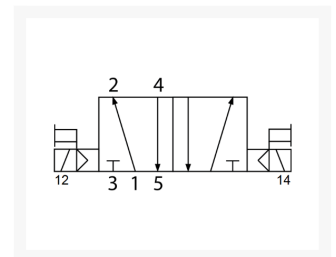

5/2 VENT R1/2 BISTABIEL ELECTR.

Product Images

Additional Information

EAN Code	8719426032701
Artikelnummer	ATEX-SF6200-IP
Omschrijving	5/2 bistabiel
Merk	YPC
Draadmaat 1	1/2" BSPP
Draadmaat 2	1/2" BSPP
Model	5/2 bistabiel
Type ventiel	Elektrisch bediend (SF-Serie)
Aansluitmaat	1/2" BSPP
Functie	5/2 bistabiel