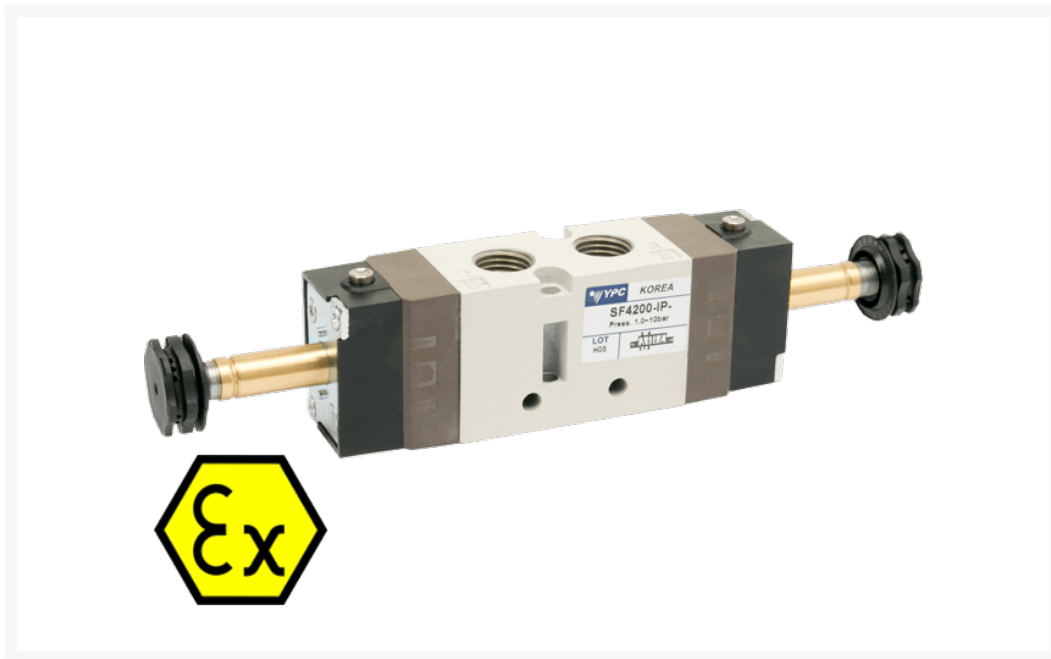

5/2 VENT R1/2 BISTABIEL ELECTR.

Product Images

Additional Information

EAN Code	8719426032701
Artikelnummer	ATEX-SF6200-IP
Omschrijving	5/2 bistabiel
Merk	YPC
Draadmaat 1	1/2" BSPP
Draadmaat 2	1/2" BSPP
Model	5/2 bistabiel
Type ventiel	Elektrisch bediend (SF-Serie)
Aansluitmaat	1/2" BSPP
Functie	5/2 bistabiel