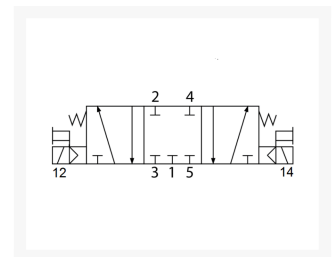

5/3 VENT R1/2 MID DICHT CC ELEC

Product Images

Additional Information

EAN Code	8719426032718
Artikelnummer	ATEX-SF6303-IP
Omschrijving	5/3 CC middenstand open
Merk	YPC
Draadmaat 1	1/2" BSPP
Draadmaat 2	1/2" BSPP
Model	5/3 midden gesloten
Type ventiel	Elektrisch bediend (SF-Serie)
Aansluitmaat	1/2" BSPP
Functie	5/3 center closed (CC)