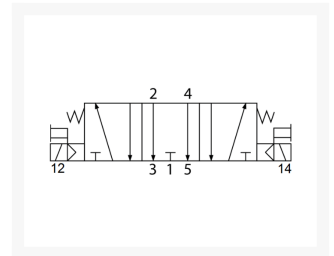

5/3 VENT R1/2 MID OPEN CO ELEC

Product Images

Additional Information

EAN Code	8719426032725
Artikelnummer	ATEX-SF6403-IP
Omschrijving	5/3 CO middenstand open
Merk	YPC
Draadmaat 1	1/2" BSPP
Draadmaat 2	1/2" BSPP
Model	5/3 midden open
Type ventiel	Elektrisch bediend (SF-Serie)
Aansluitmaat	1/2" BSPP
Functie	5/3 center exhausted (OC)