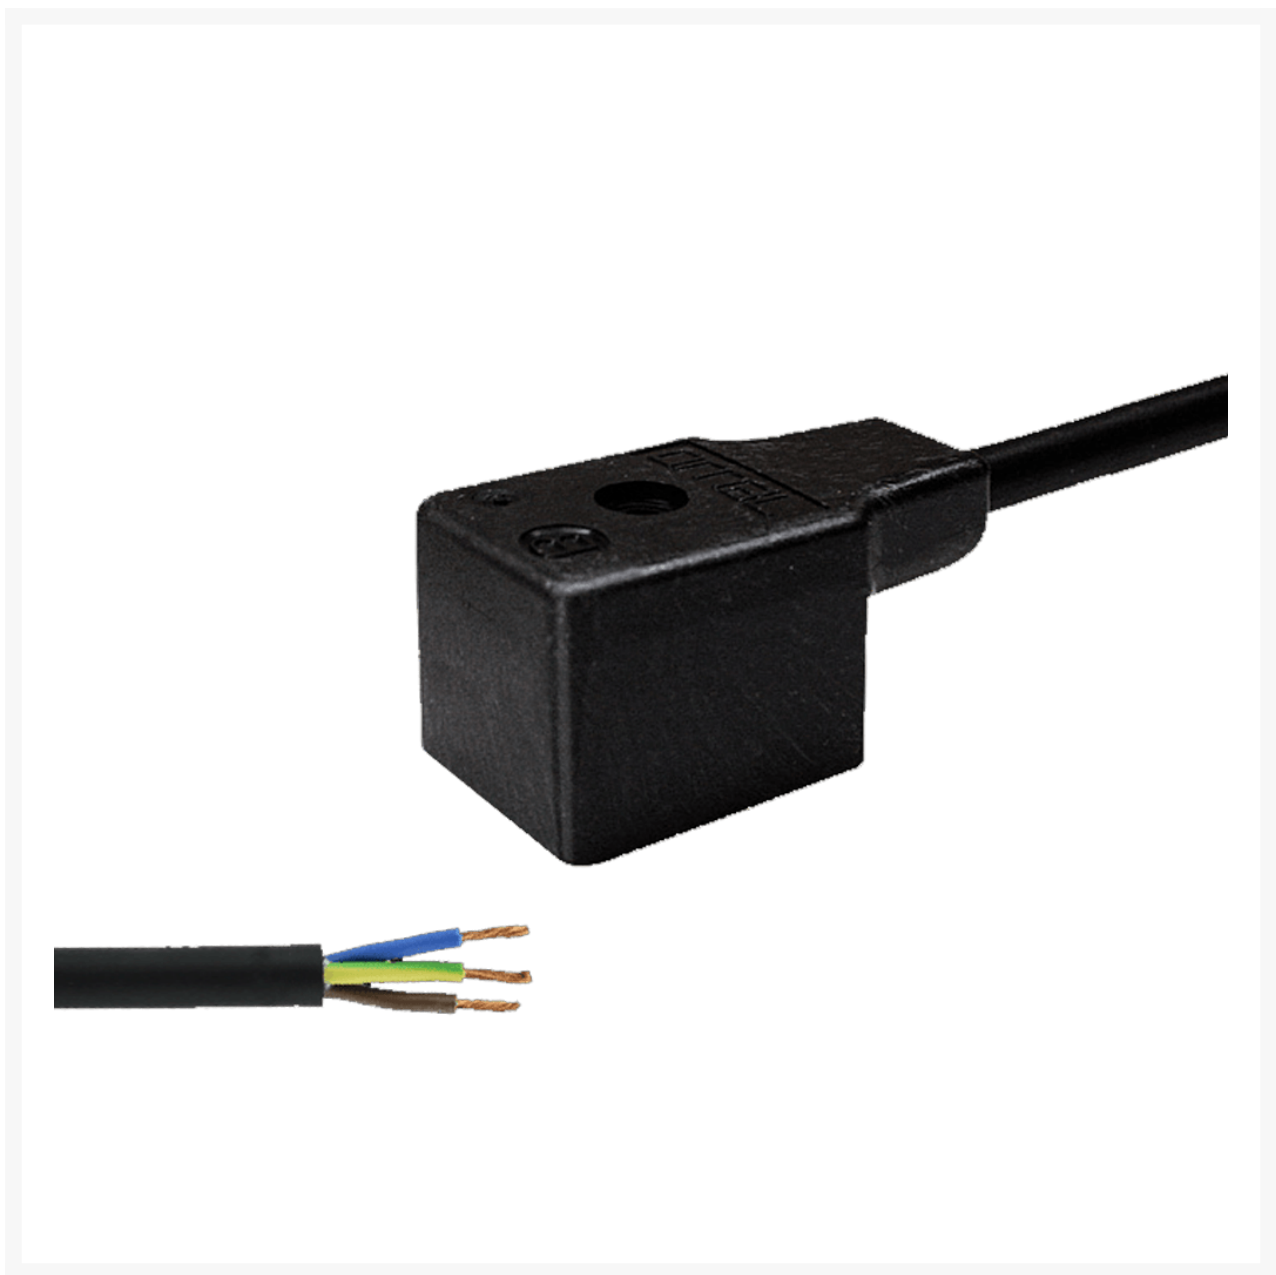

STEKKER DIN 43650-B 22MM SPOEL 0,3M

Product Images