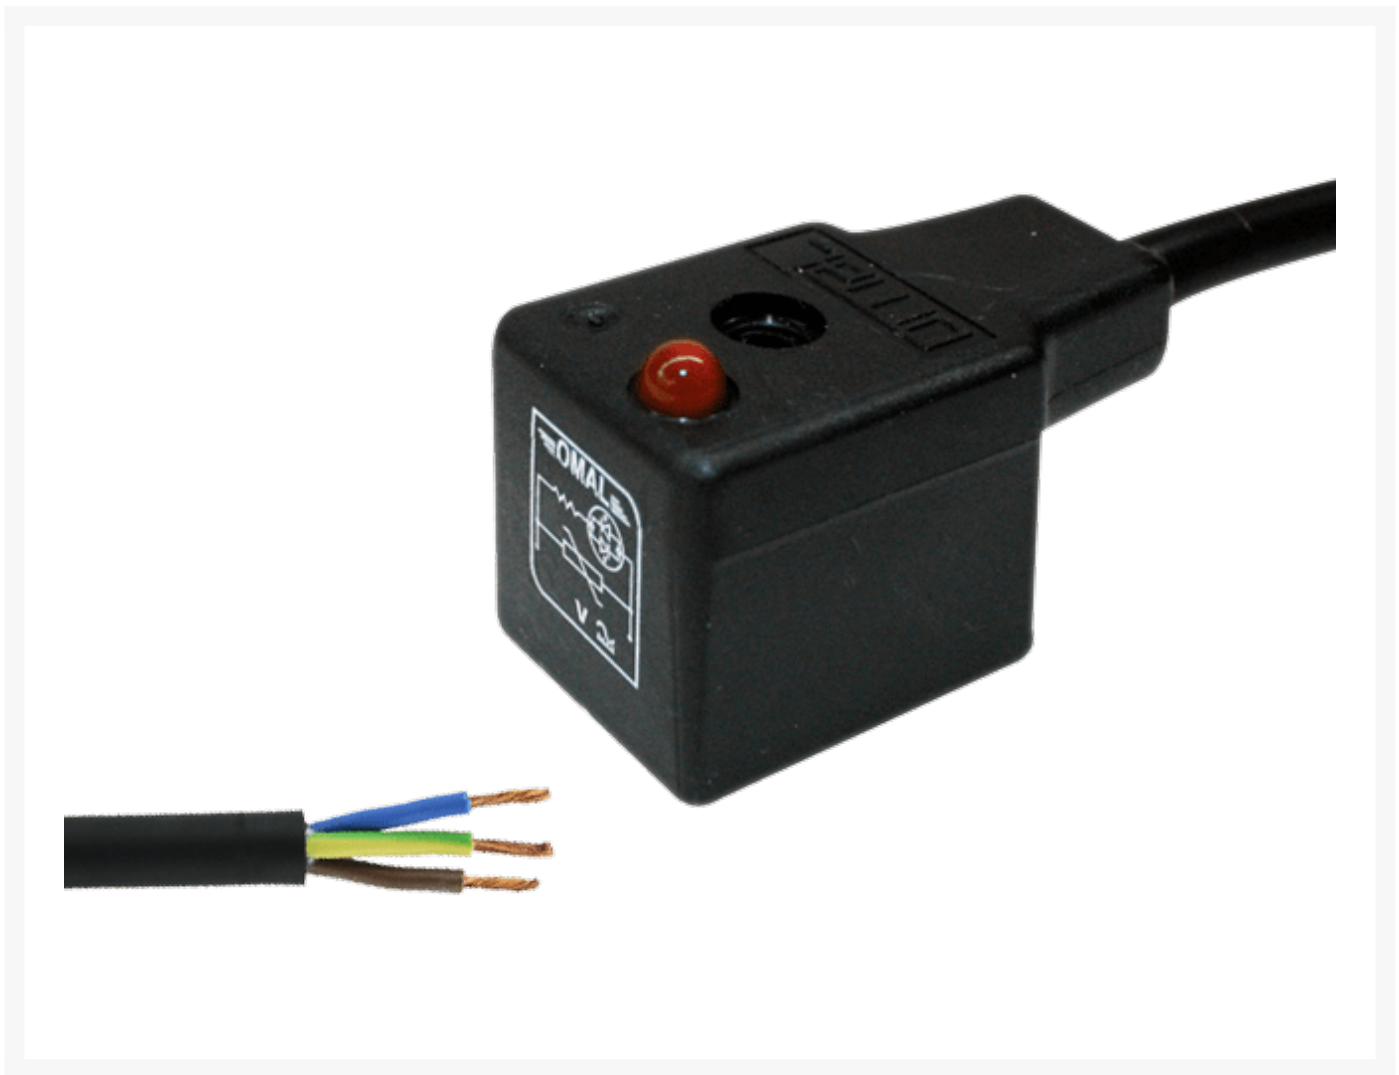

DIN43650-B 11MM 24V 3M LED

Product Images

Uitwisselbaarheid merken

U kunt spoelen vanwege hun specifieke eigenschappen niet tussen verschillende merken uitwisselen. Combineer dus altijd spoel en ventiel van dezelfde fabrikant.

Uitwisselbaarheid spoelen

In geval van nood kunt u bijvoorbeeld 12VDC en een 24VAC spoel van het zelfde merk en bouwmaat uitwisselen. Deze spoelen hebben vrijwel een identiek magnetisch veld.

Materialen

- huis: glasgevuld Nylon
- draad: AWG22 of 24
- afdichting draad: FKM
- kern: koolstof staal
- moer: Nylon

Additional Information

EAN Code	8719426052457
Artikelnummer	CNT00024/B/30
Omschrijving	3 meter
Merk	Omal
Type ventiel	Elektrisch bediend (SF-Serie)
Lengte kabel	3 meter
Overige opties	LED
Spanning	24V