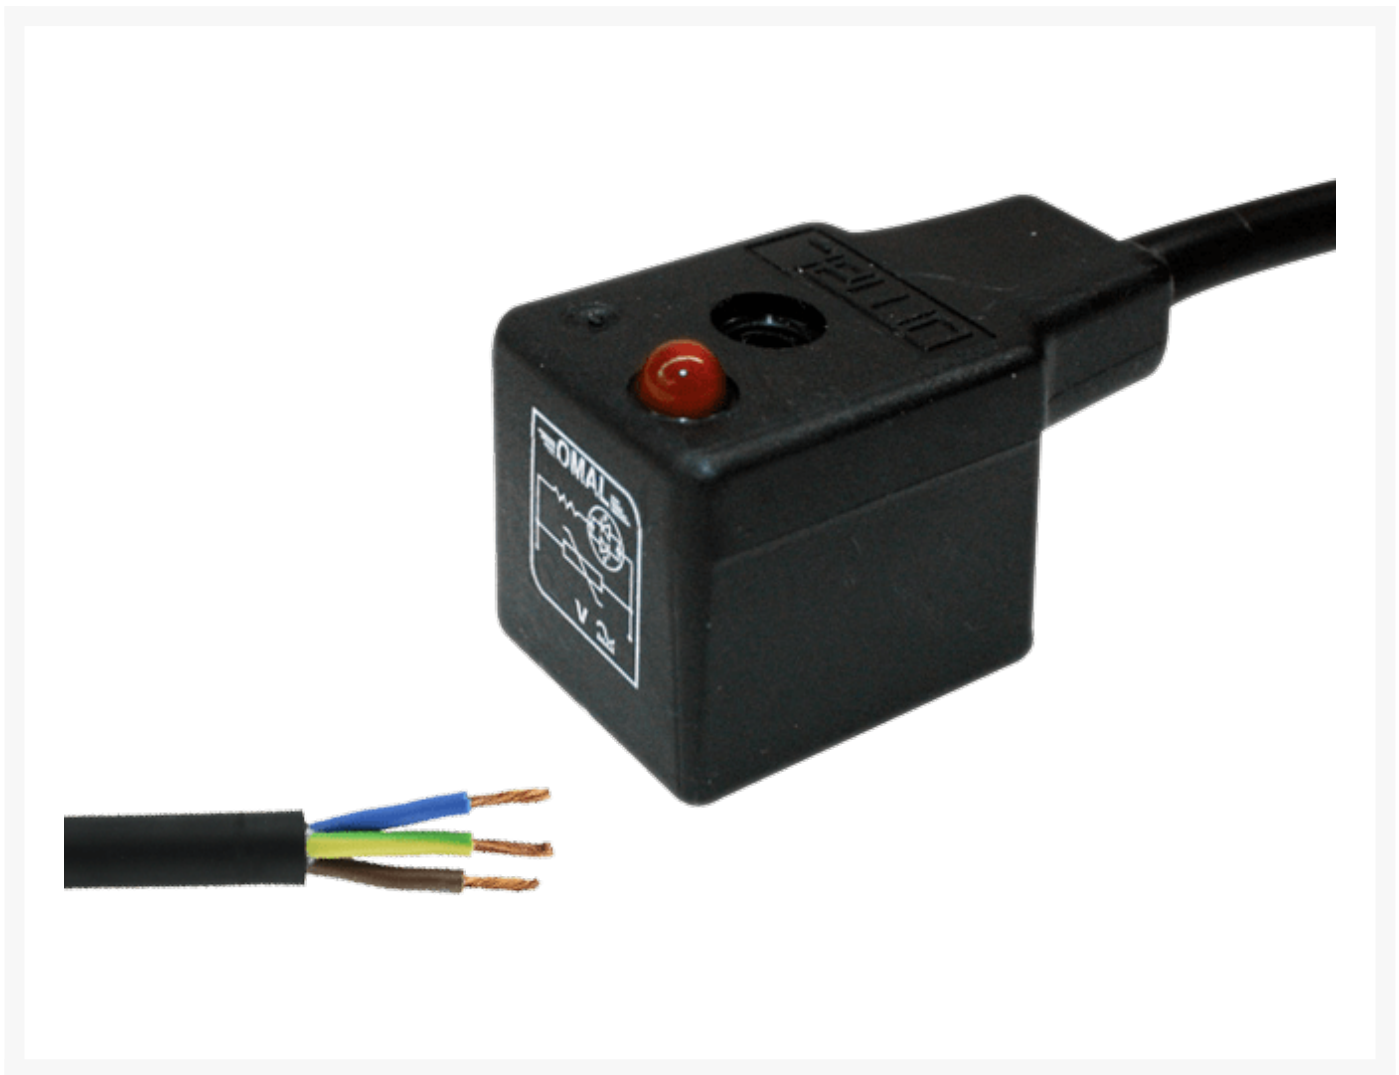

DIN43650-B 11MM 110V 3M LED

Product Images

Uitwisselbaarheid merken

U kunt spoelen vanwege hun specifieke eigenschappen niet tussen verschillende merken uitwisselen. Combineer dus altijd spoel en ventiel van dezelfde fabrikant.

Uitwisselbaarheid spoelen

In geval van nood kunt u bijvoorbeeld 12VDC en een 24VAC spoel van het zelfde merk en bouwmaat uitwisselen. Deze spoelen hebben vrijwel een identiek magnetisch veld.

Materialen

- huis: glasgevuld Nylon
- draad: AWG22 of 24
- afdichting draad: FKM
- kern: koolstof staal
- moer: Nylon

Additional Information

| | |
|----------------|-------------------------------|
| EAN Code | 8719426053096 |
| Artikelnummer | CNT00110/B/30 |
| Omschrijving | 3 meter |
| Merk | Omal |
| Type ventiel | Elektrisch bediend (SF-Serie) |
| Lengte kabel | 3 meter |
| Overige opties | LED |
| Spanning | 110V |