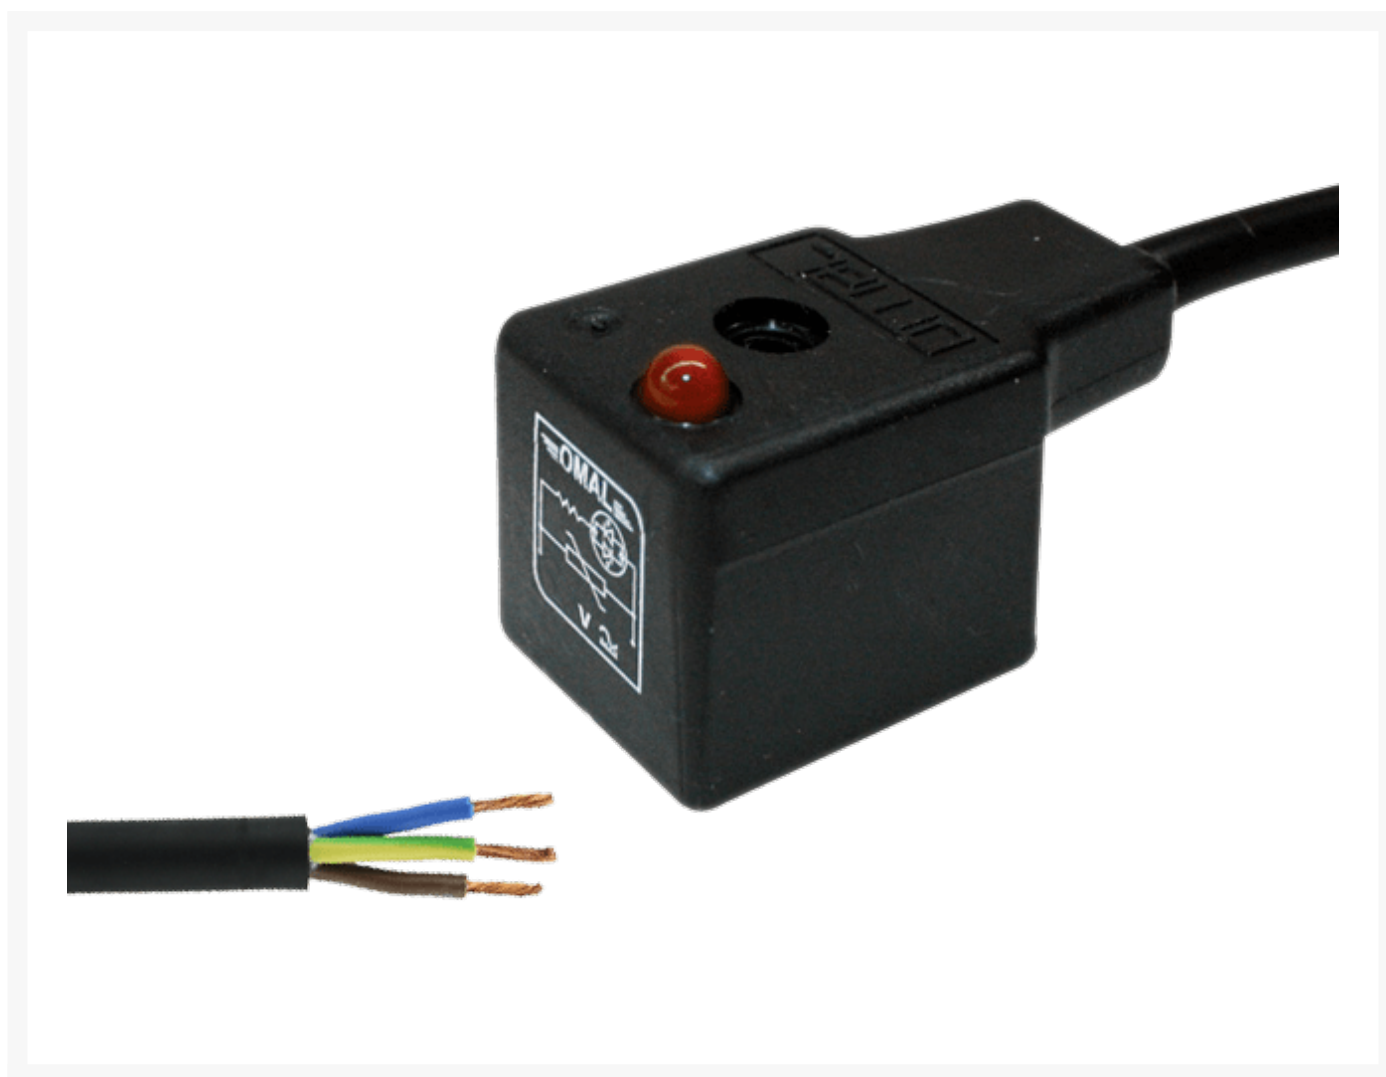

DIN43650-B 11MM 230V 3M LED

Product Images