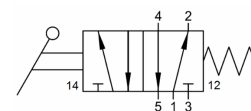

HANDBED. 5/2 MONOSTABIEL G1/8

Product Images

Additional Information

| | |
|---------------|-----------------|
| EAN Code | 8719426375938 |
| Artikelnummer | YPC-HLV310S |
| Omschrijving | 5/2 monostabiel |
| Merk | YPC |
| Draadmaat 1 | 1/8" BSPP |
| Draadmaat 2 | 1/8" BSPP |
| Model | 5/2 monostabiel |
| Aansluitmaat | 1/8" BSPP |
| Functie | 5/2 monostabiel |