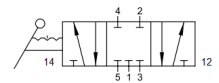

HANDBED. 5/3 TRISTABIEL G1/8 CC

Product Images

Additional Information

EAN Code	8719426375952
Artikelnummer	YPC-HLV330D
Omschrijving	5/3 midden gesloten tristabiel
Merk	YPC
Draadmaat 1	1/8" BSPP
Draadmaat 2	1/8" BSPP
Model	5/3 tristabiel midden gesloten
Aansluitmaat	1/8" BSPP
Functie	5/3 center closed (CC)
Alternatief voor	538178 Festo