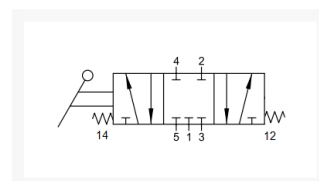

HANDBED. 5/3 MONOSTABIEL G1/8 CC

Product Images

Additional Information

EAN Code	8719426375969
Artikelnummer	YPC-HLV330S
Omschrijving	5/3 midden gesloten monostabiel
Merk	YPC
Draadmaat 1	1/8" BSPP
Draadmaat 2	1/8" BSPP
Model	5/3 monostabiel midden gesloten
Aansluitmaat	1/8" BSPP
Functie	5/3 center closed (CC)