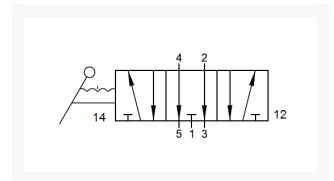

HANDBED. 5/3 TRISTABIEL G1/8 OC

Product Images

Additional Information

EAN Code	8719426375976
Artikelnummer	YPC-HLV340D
Omschrijving	5/3 midden open tristabiel
Merk	YPC
Draadmaat 1	1/8" BSPP
Draadmaat 2	1/8" BSPP
Model	5/3 tristabiel midden open
Aansluitmaat	1/8" BSPP
Functie	5/3 center exhausted (OC)